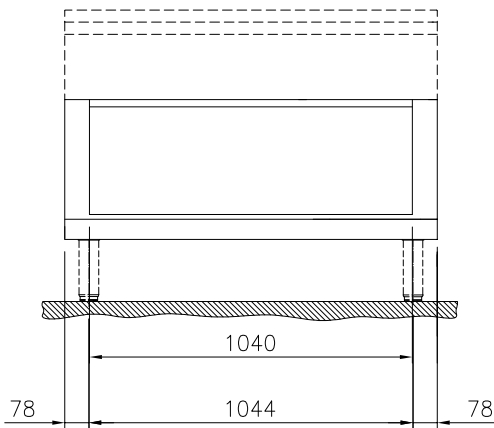

### Product Nr. \_\_\_\_\_

Neutrale open onderbouwkast, voor het plaatsen van Thermaline 85 topmodel units van 250 mm hoog, de totale hoogte wordt 700 mm. Het dragende frame, het 2 mm dikke bovenblad en de beplating zijn vervaardigd van roestvrijstaal AISI304. Open bergkast met roestvrijstalen kamer 1040x740x330 mm. Gladde uitvoering voor eenvoudige reiniging. IPX5 waterdicht.

## Uitvoering

- Alle belangrijke componenten zijn eenvoudig bereikbaar vanaf de voorzijde.
- Het Thermomodul verbindingssysteem zorgt voor een vrijwel naadloos bovenblad bij gekoppelde units.
- IPX5 waterdichtheid gecertificeerd.
- De open bergkast is geschikt voor het opbergen van pannen, bakplaten, snijbladen en andere keuken materialen.
- Uitgevoerd overeenkomstig DIN 18860-2, met een 70 mm verzonken plint.

## Constructie

- Het bovenblad is van 2 mm dik roestvrijstaal 1.4301 (AISI304).
- Gladde oppervlakken zonder verborgen hoeken voor eenvoudig schoonmaken.
- Afgeronde hoeken en randen voor eenvoudige reiniging.
- Inwendig roestvrijstalen frame voor heavy duty stevigheid.

Front aanzicht

Zij aanzicht

Boven aanzicht

**Algemene gegevens**

<b>Externe afmetingen, lengte</b> 588639 (MB1MCAK000)	1200 mm
<b>Externe afmetingen, breedte</b>	850 mm
<b>Externe afmetingen, hoogte</b>	450 mm
<b>Bergkast afmetingen, lengte</b>	1040 mm
<b>Bergkast afmetingen, hoogte</b>	330 mm
<b>Bergkast afmetingen, diepte</b>	740 mm
<b>Gewicht, netto</b>	25 kg
<b>Waterdichtheid index</b>	IPX5