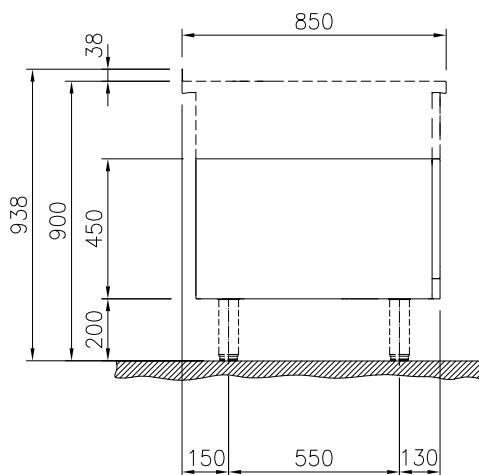

### Product Nr. \_\_\_\_\_

Neutrale open onderbouwkast, voor het plaatsen van Thermaline 85 topmodel units van 250 mm hoog, de totale hoogte wordt 700 mm. Het dragende frame, het 2 mm dikke bovenblad en de beplating zijn vervaardigd van roestvrijstaal AISI304. Open bergkast met roestvrijstalen kamer 1040x740x330 mm. Gladde uitvoering voor eenvoudige reiniging. IPX5 waterdicht.

## Uitvoering

- Alle belangrijke componenten zijn eenvoudig bereikbaar vanaf de voorzijde.
- Het Thermomodul verbindingssysteem zorgt voor een vrijwel naadloos bovenblad bij gekoppelde units.
- IPX5 waterdichtheid gecertificeerd.
- De open bergkast is geschikt voor het opbergen van pannen, bakplaten, snijbladen en andere keuken materialen.
- Uitgevoerd overeenkomstig DIN 18860-2, met een 70 mm verzonken plint.

## Constructie

- Het bovenblad is van 2 mm dik roestvrijstaal 1.4301 (AISI304).
- Gladde oppervlakken zonder verborgen hoeken voor eenvoudig schoonmaken.
- Afgeronde hoeken en randen voor eenvoudige reiniging.
- Inwendig roestvrijstalen frame voor heavy duty stevigheid.

Front aanzicht

Zij aanzicht

Boven aanzicht

**Algemene gegevens**

<b>Externe afmetingen, lengte</b> 588639 (MB1MCAK000)	1200 mm
<b>Externe afmetingen, breedte</b>	850 mm
<b>Externe afmetingen, hoogte</b>	450 mm
<b>Bergkast afmetingen, lengte</b>	1040 mm
<b>Bergkast afmetingen, hoogte</b>	330 mm
<b>Bergkast afmetingen, diepte</b>	740 mm
<b>Gewicht, netto</b>	25 kg
<b>Waterdichtheid index</b>	IPX5