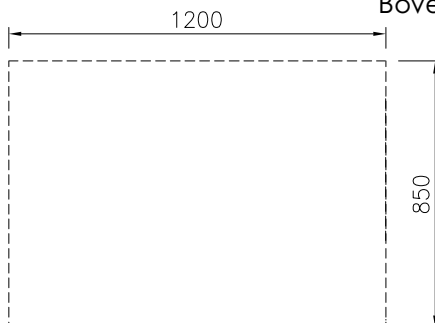

### Product Nr. \_\_\_\_\_

Neutrale open onderbouwkast, voor het plaatsen van Thermaline 85 topmodel units van 250 mm hoog, de totale hoogte wordt 700 mm. Het dragende frame, het 2 mm dikke bovenblad en de beplating zijn vervaardigd van roestvrijstaal AISI304. Open bergkast met roestvrijstalen kamer 1040x740x330 mm. Gladde uitvoering voor eenvoudige reiniging. IPX5 waterdicht.

## Constructie

- Het bovenblad is van 2 mm dik roestvrijstaal 1.4301 (AISI304).
- Gladde oppervlakken zonder verborgen hoeken voor eenvoudig schoonmaken.
- Afgeronde hoeken en randen voor eenvoudige reiniging.
- Inwendig roestvrijstalen frame voor heavy duty stevigheid.

Front aanzicht

Zij aanzicht

Boven aanzicht

**Algemene gegevens**

<b>Externe afmetingen, lengte</b> 588639 (MB1MCAK000)	1200 mm
<b>Externe afmetingen, breedte</b>	850 mm
<b>Externe afmetingen, hoogte</b>	450 mm
<b>Bergkast afmetingen, lengte</b>	1040 mm
<b>Bergkast afmetingen, hoogte</b>	330 mm
<b>Bergkast afmetingen, diepte</b>	740 mm
<b>Gewicht, netto</b>	25 kg
<b>Waterdichtheid index</b>	IPX5